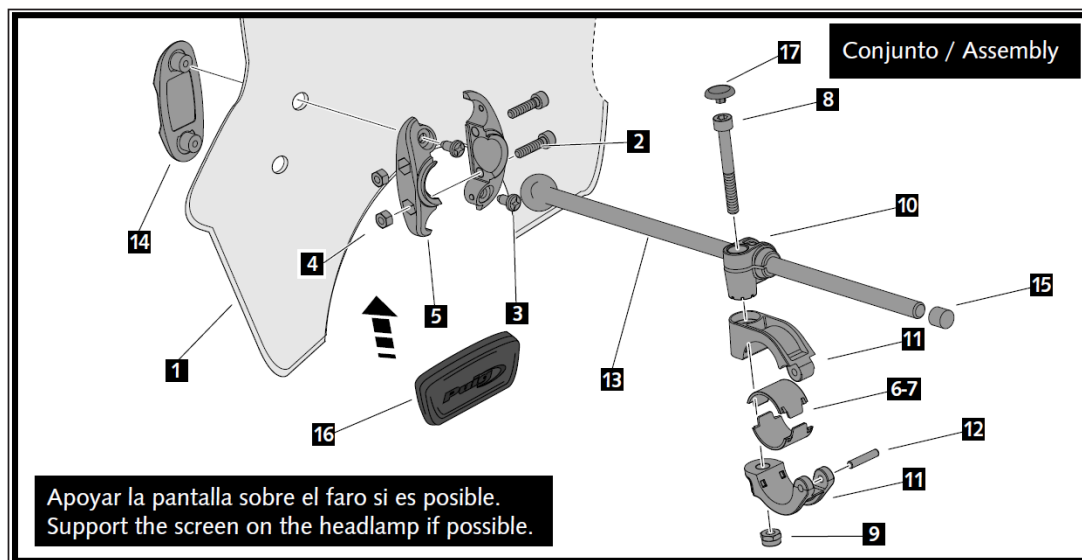

ID.	DESCRIPCIÓN	DESCRIPTION	REF.	QTY.
1	Pantalla	Windshield	0856WM3	1
2	Tuerca M5 DIN982 Inox	M5 DIN982 Inox nut	TUERCA-D982-746	4
3	Tornillo phillips M5x13	M5x13 phillips screw	TORNIP510---233	4
4	Tornillo M5x20 DIN912 Inox	M5x20 DIN912 Inox screw	TORNI-AD912-464	4
5	Semibrida rótula tuerca	Semi-clamp ball-joint nut	BRIROT01-I-PR16	2
5	Semibrida rótula tornillo	Semi-clamp ball-joint screw	BRIROT02-I-PR16	2
6	Semi-casquillo manillar Ø22mm	Medium-spacer Ø22mm	CAS29-22-0-PR16	4
7	Semi-casquillo manillar Ø26mm	Medium-spacer Ø26mm	CAS29-26-0-PR16	4
8	Tornillo M8x55 DIN912 Inox	M8x55 DIN912 Inox screw	TORNI-D912--631	2
9	Tuerca M8 autoblocante DIN985	M8 DIN985 locknut	TUEA-D985.8-M8-	2
10	Guía varilla	Rod guide	FIXVARLL-0-PR16	2
11	Brida anterior manillar	Front clamp handlebar	BRIDAANT-0-PR16	2
11	Brida posterior manillar	Rear clamp handlebar	BRIDAPOS-0-PR16	2
12	Varilla Dim. 4x20mm Inox	Rod Dim. 4x20mm Inox	VARIL4X20--576	2
13	Conjunto rótula	Ball bearing set	CJROTULA-0-P200	2
13	Varilla con rótula Dim. 9x200mm	Rod with ball bearing Dim. 9x200mm	VARILF9X200-591	2
14	Conjunto soporte	Support set	CONJU-S3PCC-003	2
15	Tope exterior goma	Rubber outer stop	TOPEE-VPGT--8/4	2
16	Embellecedor Faro	Headlight Trim	EMBELLECEDOR-01	1
17	Tapón tornillo M8 DIN912	M8 DIN912 screw cap	TAPA--CHC11450E	2

INSTRUCCIONES DE MONTAJE CARENABRÍS  
WINDSHIELD MOUNTING INSTRUCTIONS  
**TOURING TRAVELLER I**

Ref.: 0856W

MOTOPLASTIC, S.A.

Molí de la sal, 1 - 08403 Granollers (Barcelona) SPAIN

Tel. 34 93 849 06 33 - Fax 34 93 849 09 88

info@puig.tv - info@puigusa.com

www.puig.tv - www.puigusa.com

En las revisiones del vehículo es conveniente efectuar también el mantenimiento de apriete de toda la tornillería del carenabris, especialmente los tornillos que fijan éste al vehículo.