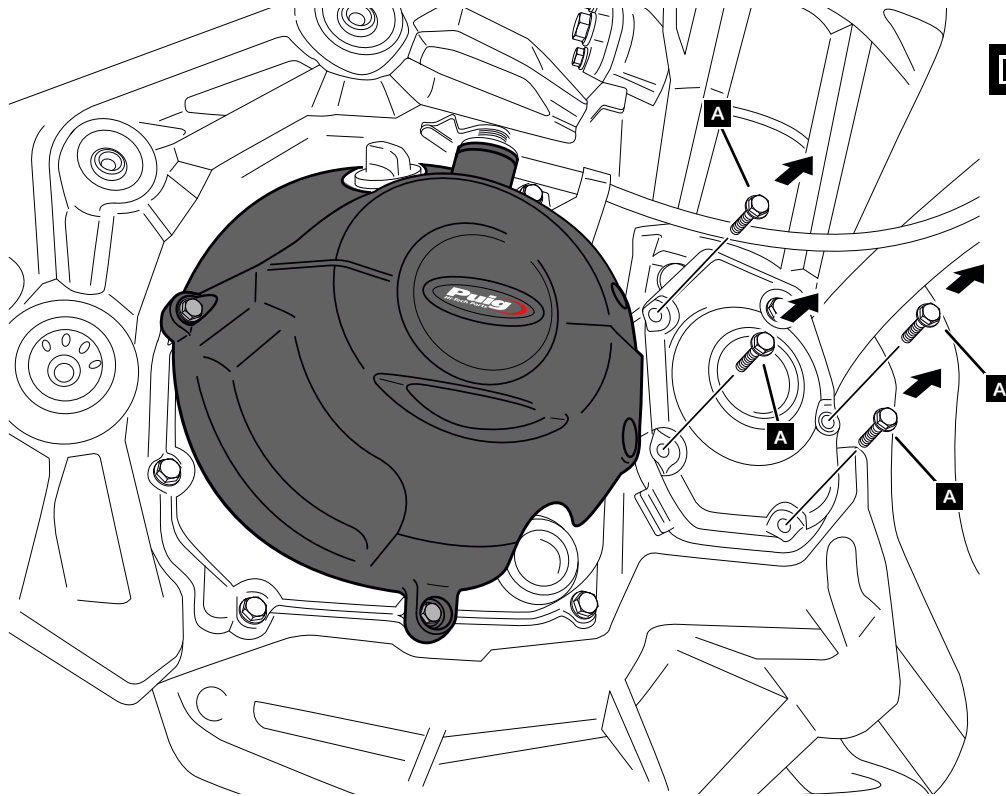

KAWASAKI Z-900 '25

M O U N T I N G I N S T R U C T I O N S

REF 22608N

TAPA ALTERNADOR / ALTERNATOR COVER

1 Person

1 hour

EASY

ID.	PIEZA / PART	DESCRIPCIÓN	DESCRIPTION	QTY.	REF.:
1		Tapa alternador	Alternator cover	1	CONJUNTO--22608N
2		Tornillo M6x35 DIN912	DIN912 M6x35 screw	4	-

REF 22608N

TAPA EMGRAGUE / TAPA BOMBA AGUA
CLUTCH COVER / WATER PUMP COVER

1 Person

1 hour

EASY

ID.	PIEZA / PART	DESCRIPCIÓN	DESCRIPTION	QTY.	REF.:
1		Tapa embrague	Clutch cover	1	CONJUNTO--22608N
2		Tapa bomba agua	Water pump cover	1	CONJUNTO--22608N
3		Tornillo M6x35 DIN912	DIN912 M6x35 screw	8	-

KAWASAKI Z-900 '25

INSTRUCCIONES DE MONTAJE - MOUNTING INSTRUCTIONS - MONTAGEANLEITUNG

1

**DISASSEMBLY
DESMONTAJE**

2

**ASSEMBLY
MONTAJE**

KAWASAKI Z-900 '25

INSTRUCCIONES DE MONTAJE - MOUNTING INSTRUCTIONS - MONTAGEANLEITUNG

3

**DISASSEMBLY
DESMONTAJE**

4

**ASSEMBLY
MONTAJE**