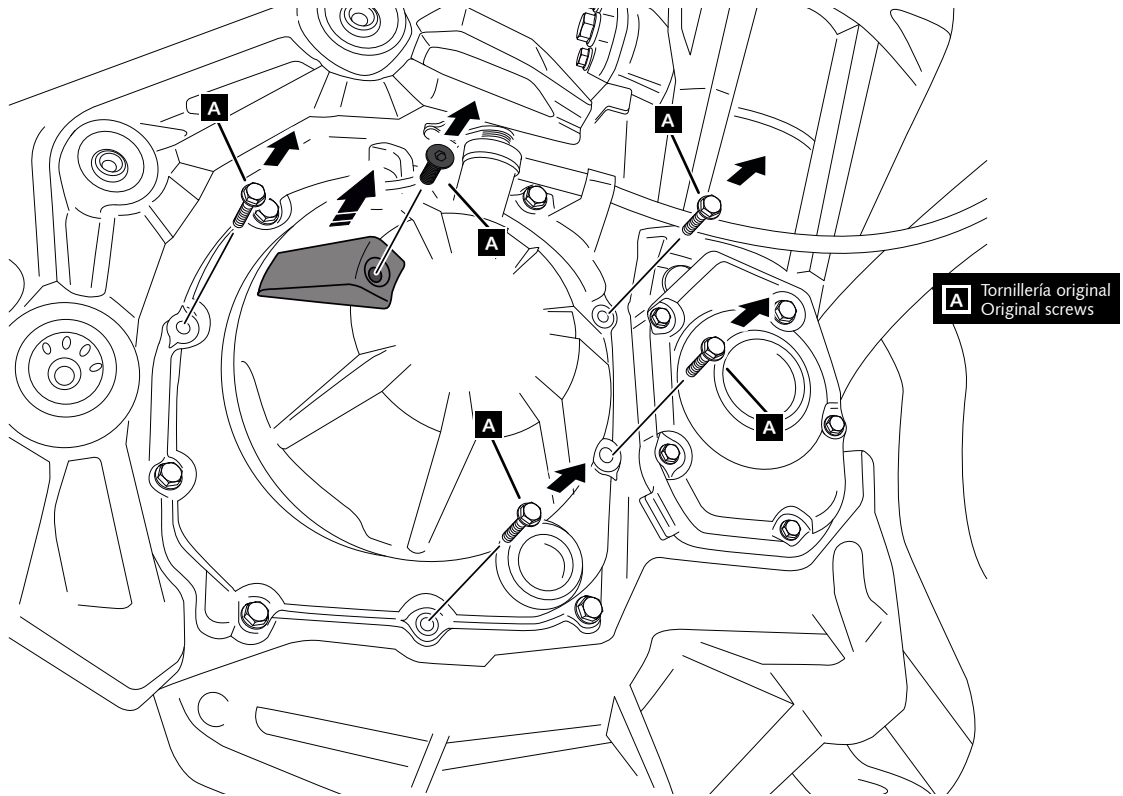

REF 22608N

TAPA EMGRAGUE / TAPA BOMBA AGUA
CLUTCH COVER / WATER PUMP COVER

1 Person

1 hour

EASY

ID.	PIEZA / PART	DESCRIPCIÓN	DESCRIPTION	QTY.	REF.:
1		Tapa embrague	Clutch cover	1	CONJUNTO--22608N
2		Tapa bomba agua	Water pump cover	1	CONJUNTO--22608N
3		Tornillo M6x35 DIN912	DIN912 M6x35 screw	8	-

KAWASAKI Z-900 '25

INSTRUCCIONES DE MONTAJE - MOUNTING INSTRUCTIONS - MONTAGEANLEITUNG

1

**DISASSEMBLY
DESMONTAJE**

2

**ASSEMBLY
MONTAJE**

KAWASAKI Z-900 '25

INSTRUCCIONES DE MONTAJE - MOUNTING INSTRUCTIONS - MONTAGEANLEITUNG