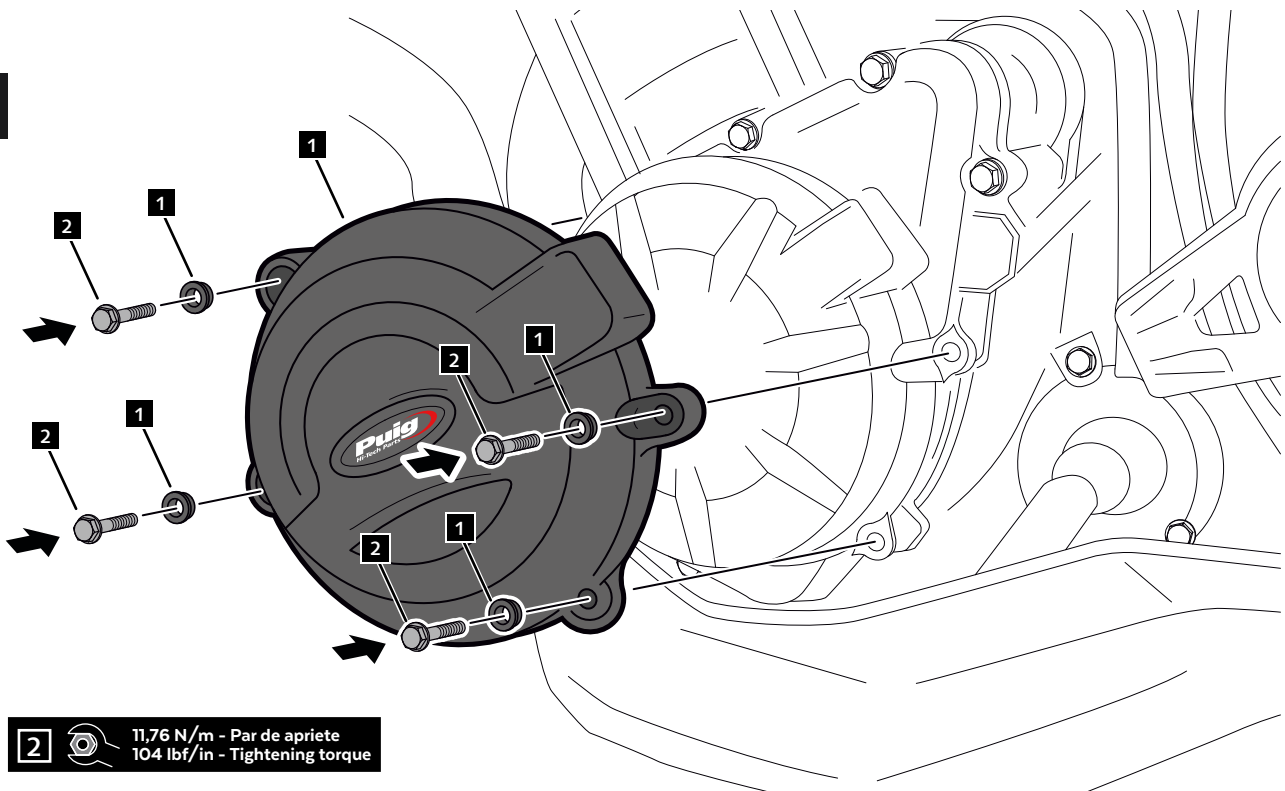

KAWASAKI Z-900 '25

M O U N T I N G I N S T R U C T I O N S

REF 22608N

TAPA ALTERNADOR / ALTERNATOR COVER

1 Person

1 hour

EASY

ID.	PIEZA / PART	DESCRIPCIÓN	DESCRIPTION	QTY.	REF.:
1		Tapa alternador	Alternator cover	1	CONJUNTO--22608N
2		Tornillo M6x35 DIN912	DIN912 M6x35 screw	4	-

1

**DISASSEMBLY
DESMONTAJE**

A Tornillería original
Original screws

2

**ASSEMBLY
MONTAJE**

2  11,76 N/m - Par de apriete
104 lbf/in - Tightening torque

KAWASAKI Z-900 '25

M O U N T I N G I N S T R U C T I O N S

REF 22608N

TAPA EMGRAGUE / TAPA BOMBA AGUA
CLUTCH COVER / WATER PUMP COVER

1 Person

1 hour

EASY

ID.	PIEZA / PART	DESCRIPCIÓN	DESCRIPTION	QTY.	REF.:
1		Tapa embrague	Clutch cover	1	CONJUNTO--22608N
2		Tapa bomba agua	Water pump cover	1	CONJUNTO--22608N
3		Tornillo M6x35 DIN912	DIN912 M6x35 screw	8	-