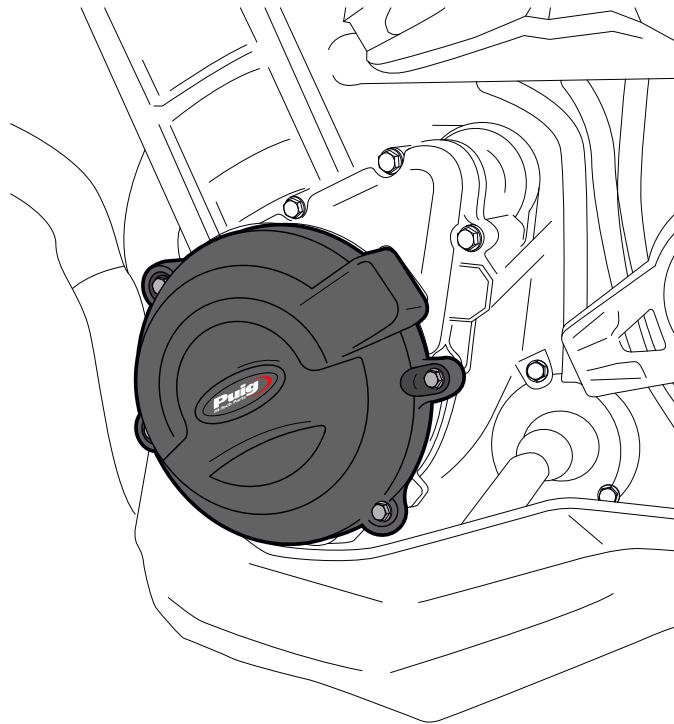

KAWASAKI Z-900 '25

M O U N T I N G I N S T R U C T I O N S

REF 22608N

TAPA ALTERNADOR / ALTERNATOR COVER

1 Person

1 hour

EASY

ID.	PIEZA / PART	DESCRIPCIÓN	DESCRIPTION	QTY.	REF.:
1		Tapa alternador	Alternator cover	1	CONJUNTO--22608N
2		Tornillo M6x35 DIN912	DIN912 M6x35 screw	4	-

1

**DISASSEMBLY
DESMONTAJE**

A Tornillería original
Original screws

2

**ASSEMBLY
MONTAJE**

2  11,76 N/m - Par de apriete
104 lbf/in - Tightening torque

KAWASAKI Z-900 '25

M O U N T I N G I N S T R U C T I O N S

REF 22608N

TAPA EMGRAGUE / TAPA BOMBA AGUA
CLUTCH COVER / WATER PUMP COVER

1 Person

1 hour

EASY

ID.	PIEZA / PART	DESCRIPCIÓN	DESCRIPTION	QTY.	REF.:
1		Tapa embrague	Clutch cover	1	CONJUNTO--22608N
2		Tapa bomba agua	Water pump cover	1	CONJUNTO--22608N
3		Tornillo M6x35 DIN912	DIN912 M6x35 screw	8	-