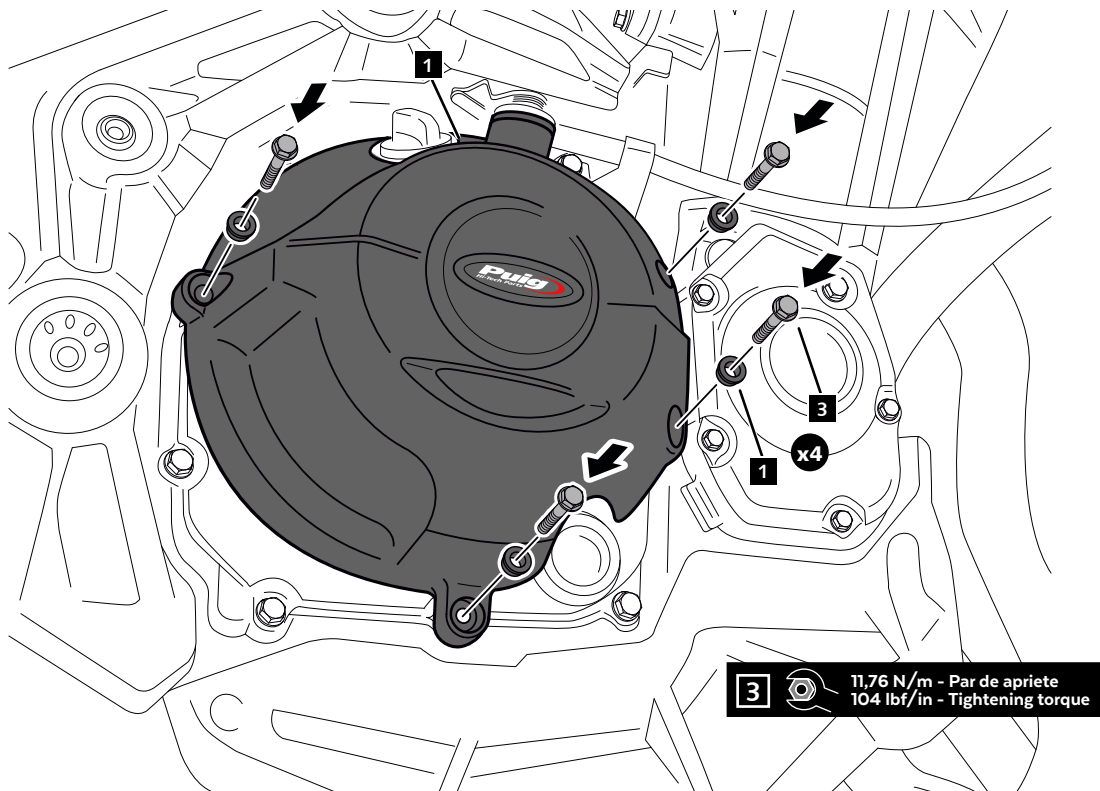

KAWASAKI Z-900 '25

M O U N T I N G I N S T R U C T I O N S

REF 22608N

TAPA ALTERNADOR / ALTERNATOR COVER

1 Person

1 hour

EASY

ID.	PIEZA / PART	DESCRIPCIÓN	DESCRIPTION	QTY.	REF.:
1		Tapa alternador	Alternator cover	1	CONJUNTO--22608N
2		Tornillo M6x35 DIN912	DIN912 M6x35 screw	4	-

REF 22608N

TAPA EMGRAGUE / TAPA BOMBA AGUA
CLUTCH COVER / WATER PUMP COVER

1 Person

1 hour

EASY

ID.	PIEZA / PART	DESCRIPCIÓN	DESCRIPTION	QTY.	REF.:
1		Tapa embrague	Clutch cover	1	CONJUNTO--22608N
2		Tapa bomba agua	Water pump cover	1	CONJUNTO--22608N
3		Tornillo M6x35 DIN912	DIN912 M6x35 screw	8	-

KAWASAKI Z-900 '25

INSTRUCCIONES DE MONTAJE - MOUNTING INSTRUCTIONS - MONTAGEANLEITUNG

1

**DISASSEMBLY
DESMONTAJE**

2

**ASSEMBLY
MONTAJE**

KAWASAKI Z-900 '25

INSTRUCCIONES DE MONTAJE - MOUNTING INSTRUCTIONS - MONTAGEANLEITUNG