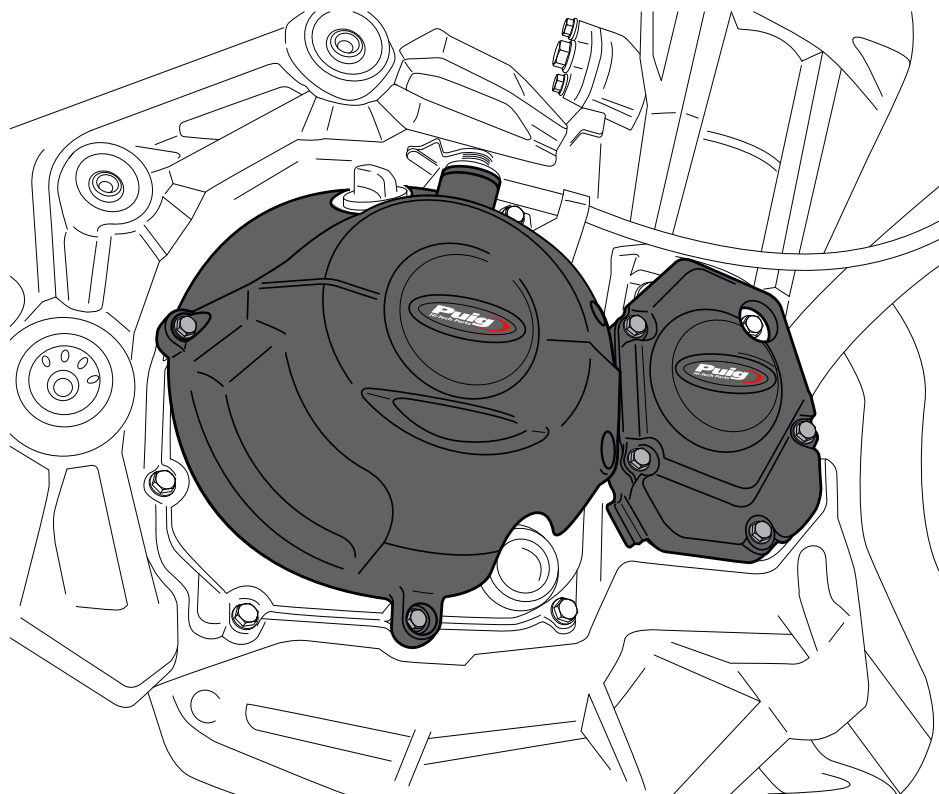

KAWASAKI Z-900 '25

M O U N T I N G I N S T R U C T I O N S

REF 22608N

TAPA ALTERNADOR / ALTERNATOR COVER

1 Person

1 hour

EASY

ID.	PIEZA / PART	DESCRIPCIÓN	DESCRIPTION	QTY.	REF.:
1		Tapa alternador	Alternator cover	1	CONJUNTO--22608N
2		Tornillo M6x35 DIN912	DIN912 M6x35 screw	4	-

1

**DISASSEMBLY
DESMONTAJE**

A Tornillería original
Original screws

2

**ASSEMBLY
MONTAJE**

2  11,76 N/m - Par de apriete
104 lbf/in - Tightening torque

KAWASAKI Z-900 '25

M O U N T I N G I N S T R U C T I O N S

REF 22608N

TAPA EMGRAGUE / TAPA BOMBA AGUA
CLUTCH COVER / WATER PUMP COVER

1 Person

1 hour

EASY

ID.	PIEZA / PART	DESCRIPCIÓN	DESCRIPTION	QTY.	REF.:
1		Tapa embrague	Clutch cover	1	CONJUNTO--22608N
2		Tapa bomba agua	Water pump cover	1	CONJUNTO--22608N
3		Tornillo M6x35 DIN912	DIN912 M6x35 screw	8	-