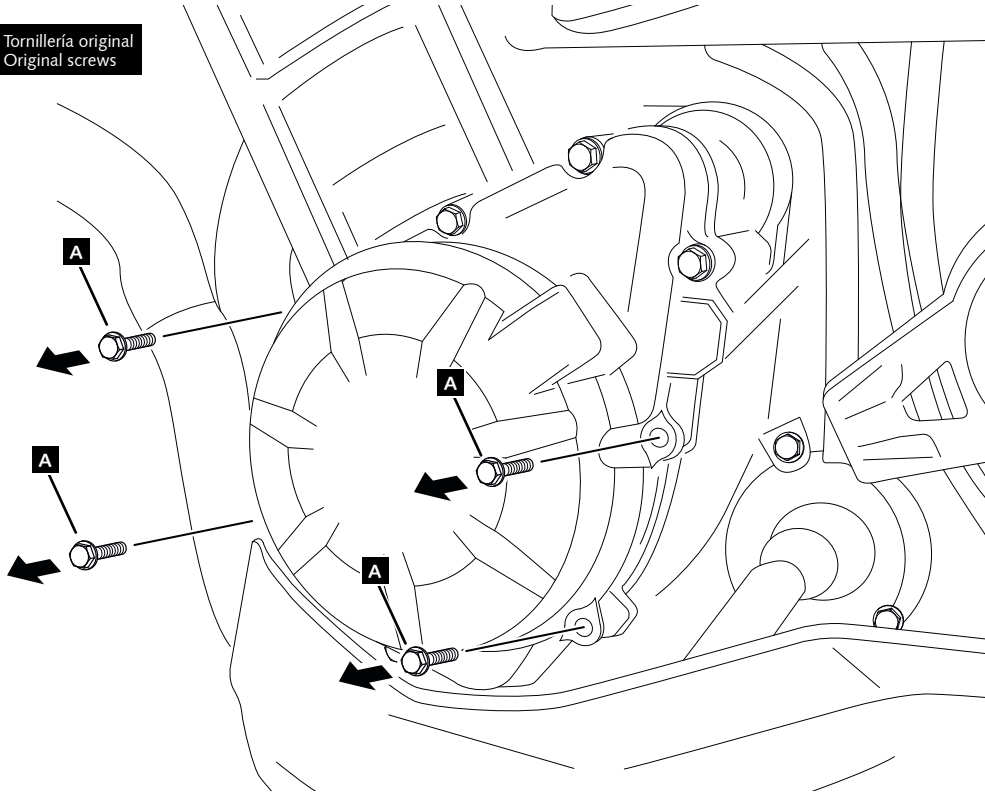

KAWASAKI Z-900 '25

M O U N T I N G I N S T R U C T I O N S

REF 22608N

TAPA ALTERNADOR / ALTERNATOR COVER

1 Person

1 hour

EASY

ID.	PIEZA / PART	DESCRIPCIÓN	DESCRIPTION	QTY.	REF.:
1		Tapa alternador	Alternator cover	1	CONJUNTO--22608N
2		Tornillo M6x35 DIN912	DIN912 M6x35 screw	4	-

1

**DISASSEMBLY
DESMONTAJE**

A Tornillería original
Original screws

2

**ASSEMBLY
MONTAJE**

2  11,76 N/m - Par de apriete
104 lbf/in - Tightening torque

KAWASAKI Z-900 '25

M O U N T I N G I N S T R U C T I O N S

REF 22608N

TAPA EMGRAGUE / TAPA BOMBA AGUA
CLUTCH COVER / WATER PUMP COVER

1 Person

1 hour

EASY

ID.	PIEZA / PART	DESCRIPCIÓN	DESCRIPTION	QTY.	REF.:
1		Tapa embrague	Clutch cover	1	CONJUNTO--22608N
2		Tapa bomba agua	Water pump cover	1	CONJUNTO--22608N
3		Tornillo M6x35 DIN912	DIN912 M6x35 screw	8	-