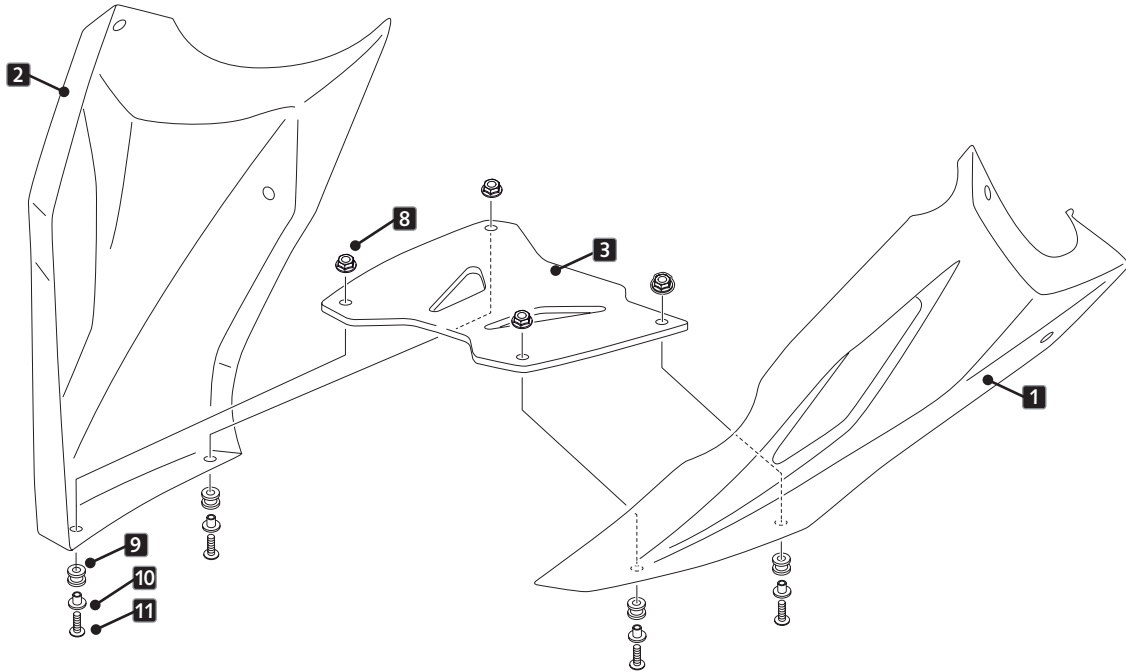

HONDA CB1000 HORNET '25-

INSTRUCCIONES DE MONTAJE - MOUNTING INSTRUCTIONS - MONTAGEANLEITUNG

5

ASSEMBLY
MONTAJE