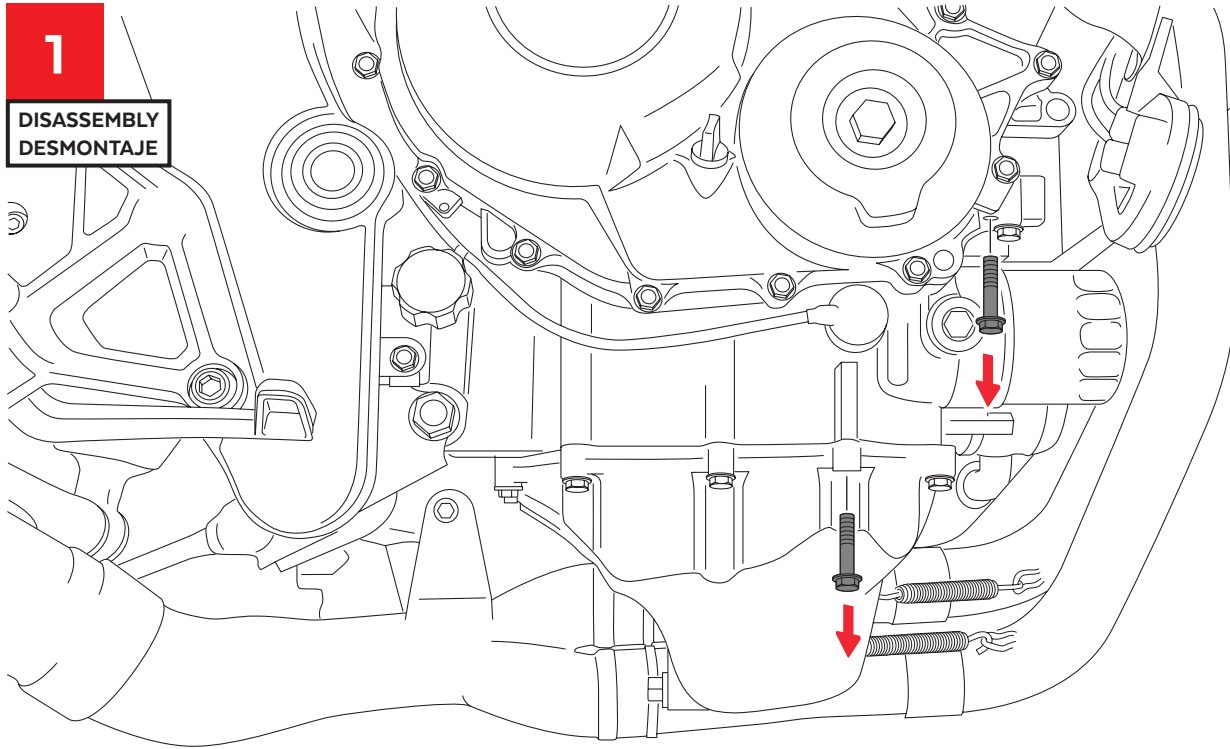

HONDA CB1000 HORNET '25-

M O U N T I N G I N S T R U C T I O N S

REF 22385

ENGINE SPOILER

ID	PIEZA/PART	DESCRIPCIÓN	DESCRIPTION	QTY	REF
1		Lateral izquierdo quilla	Left side engine spoiler	1	22385C/N/JM3
2		Lateral derecho quilla	Right side engine spoiler	1	22385C/N/JM3
3		Quilla central	Central engine spoiler	1	SOPOR5P6-C22385
4		Soporte izquierdo delantero (L)	Left frontal support (L)	1	SOPOR5P6L-22385
5		Soporte izquierdo trasero (L)	Left Rear Support (L)	1	SOPOR5P6L122385
6		Soporte derecho delantero (R)	Right frontal support (R)	1	SOPOR5P6R-22385
7		Soporte derecho trasero	Right rear support	1	SOPOR5P6R122385
8		Tuerca M5 DIN6923	M5 DIN6923 Nut	4	TUERC-D6923-255
9		Silentblock Ø9 xØ6 x8mm	Ø9 xØ6 x8mm Silentblock	8	AROPASACABLES-1
10		Casquillo con valona Ø12xØ6,8x7,3	Ø12xØ6,8x7,3 Bush with flange	8	CASQUI-1A---750
11		Tornillo Allen M5x16 Ø11 ISO 7380	M5x16 Ø11 ISO 7380 Allen screw	7	TORNI-I7380-493
12		Tapón tornillo M5 ISO 7380	M5 ISO 7380 screw cap	4	TAPON-----85
13		Tornillo Allen M5x12 Ø11 ISO 7380	M5x12 Ø11 ISO 7380 Allen screw	1	TORNI-AI----520

HONDA CB1000 HORNET '25-

INSTRUCCIONES DE MONTAJE - MOUNTING INSTRUCTIONS - MONTAGEANLEITUNG

1

**DISASSEMBLY
DESMONTAJE**

**LADO DERECHO
RIGHT SIDE**

2

**ASSEMBLY
MONTAJE**

**LADO DERECHO
RIGHT SIDE**

A **PIEZA ORIGINAL
ORIGINAL PART**

HONDA CB1000 HORNET '25-

INSTRUCCIONES DE MONTAJE - MOUNTING INSTRUCTIONS - MONTAGEANLEITUNG

3

DISASSEMBLY
DESAMONTAJE

LADO IZQUIERDO
LEFT SIDE

A SOLO AFLOJAR
ONLY LOOSEN

4

ASSEMBLY
MONTAJE

LADO IZQUIERDO
LEFT SIDE

4

A

5

A

SI ES NECESARIO DESMONTAR SONDA LAMBDA
IF NECESSARY TO REMOVE LAMBDA SENSOR

A PIEZA ORIGINAL
ORIGINAL PART