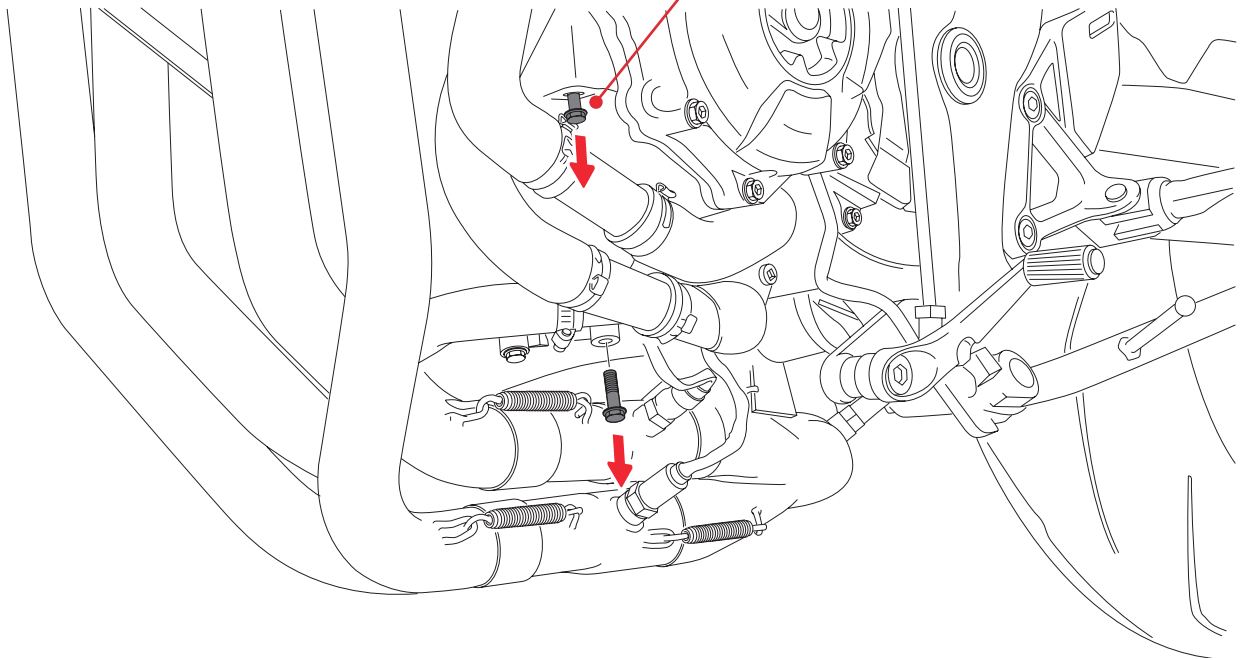

A **PIEZA ORIGINAL
ORIGINAL PART**

HONDA CB1000 HORNET '25-

INSTRUCCIONES DE MONTAJE - MOUNTING INSTRUCTIONS - MONTAGEANLEITUNG

3

DISASSEMBLY
DESAMONTAJE

LADO IZQUIERDO
LEFT SIDE

A SOLO AFLOJAR
ONLY LOOSEN

4

ASSEMBLY
MONTAJE

LADO IZQUIERDO
LEFT SIDE

4

A

5

A

SI ES NECESARIO DESMONTAR SONDA LAMBDA
IF NECESSARY TO REMOVE LAMBDA SENSOR

A PIEZA ORIGINAL
ORIGINAL PART