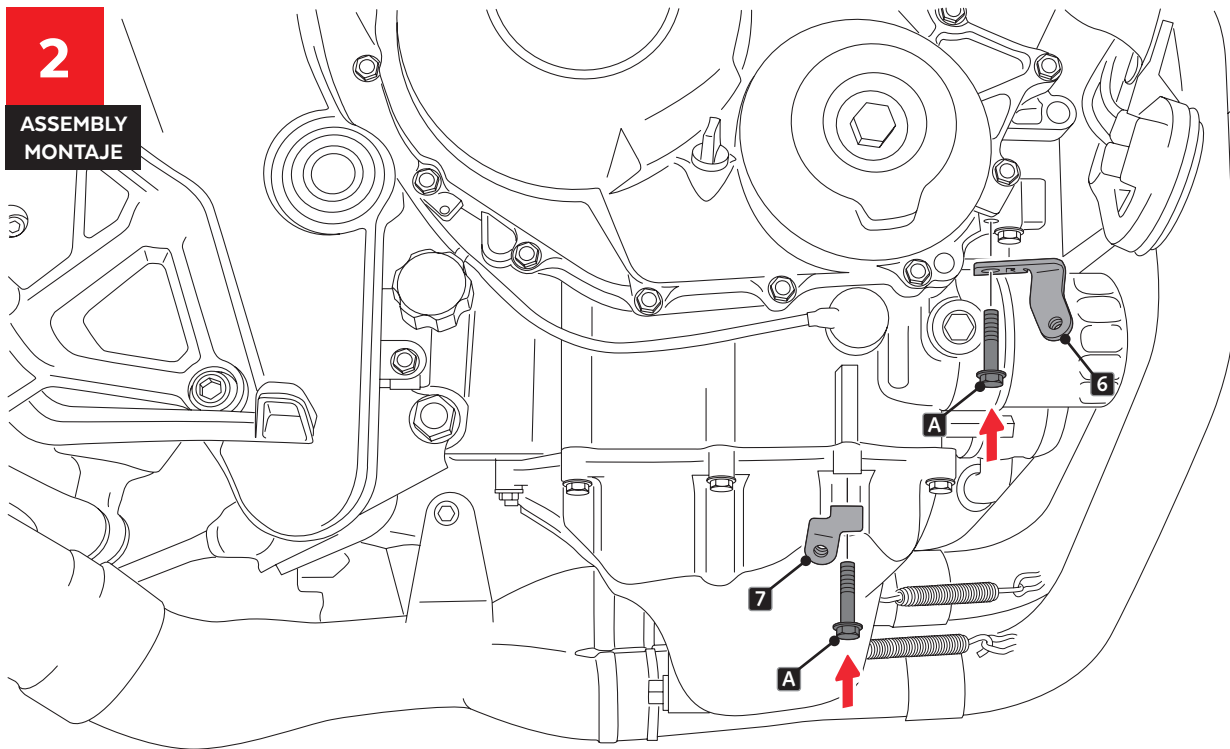

HONDA CB1000 HORNET '25-

M O U N T I N G I N S T R U C T I O N S

REF 22385

ENGINE SPOILER

ID	PIEZA/PART	DESCRIPCIÓN	DESCRIPTION	QTY	REF
1		Lateral izquierdo quilla	Left side engine spoiler	1	22385C/N/JM3
2		Lateral derecho quilla	Right side engine spoiler	1	22385C/N/JM3
3		Quilla central	Central engine spoiler	1	SOPOR5P6-C22385
4		Soporte izquierdo delantero (L)	Left frontal support (L)	1	SOPOR5P6L-22385
5		Soporte izquierdo trasero (L)	Left Rear Support (L)	1	SOPOR5P6L122385
6		Soporte derecho delantero (R)	Right frontal support (R)	1	SOPOR5P6R-22385
7		Soporte derecho trasero	Right rear support	1	SOPOR5P6R122385
8		Tuerca M5 DIN6923	M5 DIN6923 Nut	4	TUERC-D6923-255
9		Silentblock Ø9 xØ6 x8mm	Ø9 xØ6 x8mm Silentblock	8	AROPASACABLES-1
10		Casquillo con valona Ø12xØ6,8x7,3	Ø12xØ6,8x7,3 Bush with flange	8	CASQUI-1A---750
11		Tornillo Allen M5x16 Ø11 ISO 7380	M5x16 Ø11 ISO 7380 Allen screw	7	TORNI-I7380-493
12		Tapón tornillo M5 ISO 7380	M5 ISO 7380 screw cap	4	TAPON-----85
13		Tornillo Allen M5x12 Ø11 ISO 7380	M5x12 Ø11 ISO 7380 Allen screw	1	TORNI-AI----520

HONDA CB1000 HORNET '25-

INSTRUCCIONES DE MONTAJE - MOUNTING INSTRUCTIONS - MONTAGEANLEITUNG

1

**DISASSEMBLY
DESMONTAJE**

**LADO DERECHO
RIGHT SIDE**

2

**ASSEMBLY
MONTAJE**

**LADO DERECHO
RIGHT SIDE**

A **PIEZA ORIGINAL
ORIGINAL PART**

HONDA CB1000 HORNET '25-

INSTRUCCIONES DE MONTAJE - MOUNTING INSTRUCTIONS - MONTAGEANLEITUNG

3

DISASSEMBLY
DESAMONTAJE

LADO IZQUIERDO
LEFT SIDE

A SOLO AFLOJAR
ONLY LOOSEN

4

ASSEMBLY
MONTAJE

LADO IZQUIERDO
LEFT SIDE

4

A

5

A

SI ES NECESARIO DESMONTAR SONDA LAMBDA
IF NECESSARY TO REMOVE LAMBDA SENSOR

A PIEZA ORIGINAL
ORIGINAL PART