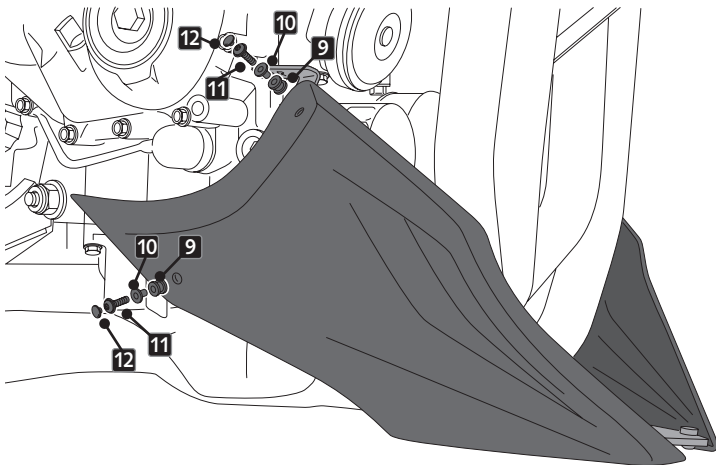

HONDA CB1000 HORNET '25-

INSTRUCCIONES DE MONTAJE - MOUNTING INSTRUCTIONS - MONTAGEANLEITUNG

5

ASSEMBLY
MONTAJE

6

ASSEMBLY
MONTAJE

LADO DERECHO
RIGHT SIDE

SI ES NECESARIO, AJUSTAR POSICIÓN DE LOS SOPORTES
IF NECESSARY, ADJUST THE POSITION OF THE SUPPORTS