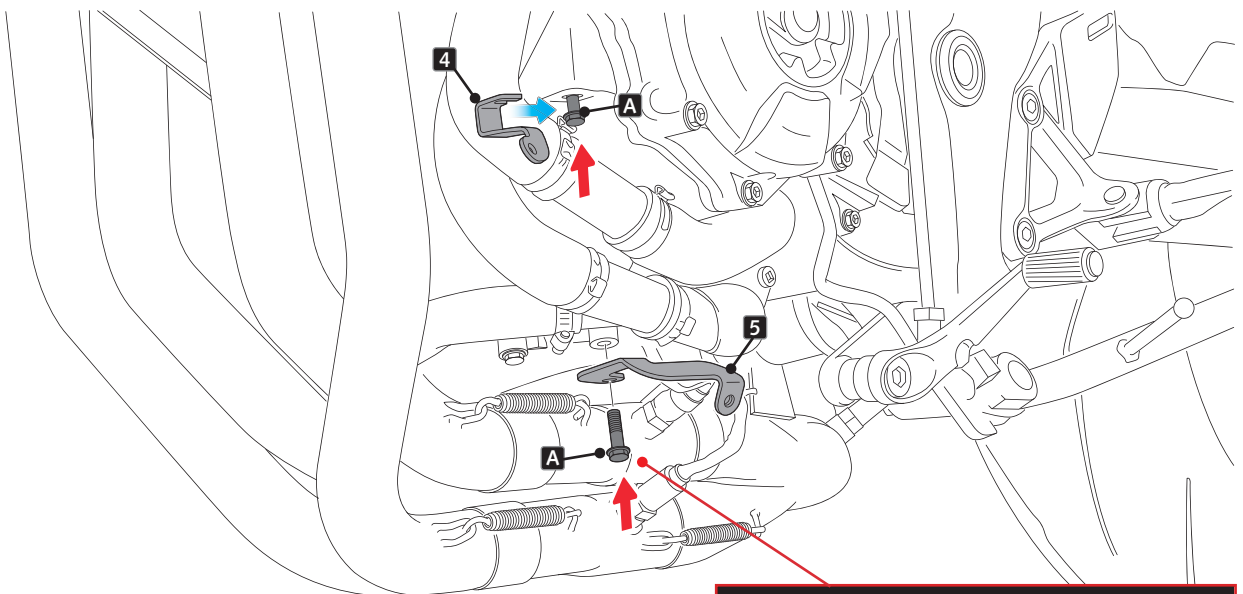

ASSEMBLY
MONTAJE

LADO IZQUIERDO
LEFT SIDE

4

A

5

A

SI ES NECESARIO DESMONTAR SONDA LAMBDA
IF NECESSARY TO REMOVE LAMBDA SENSOR

A PIEZA ORIGINAL
ORIGINAL PART