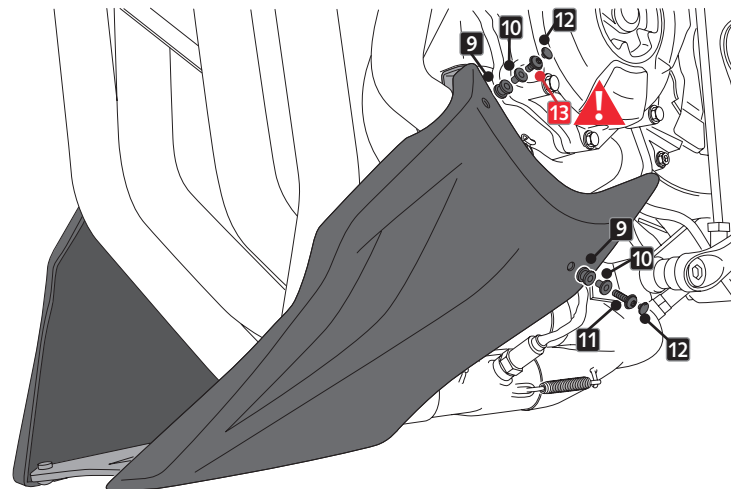

LADO DERECHO
RIGHT SIDE

SI ES NECESARIO, AJUSTAR POSICIÓN DE LOS SOPORTES
IF NECESSARY, ADJUST THE POSITION OF THE SUPPORTS

7

ASSEMBLY
MONTAJE