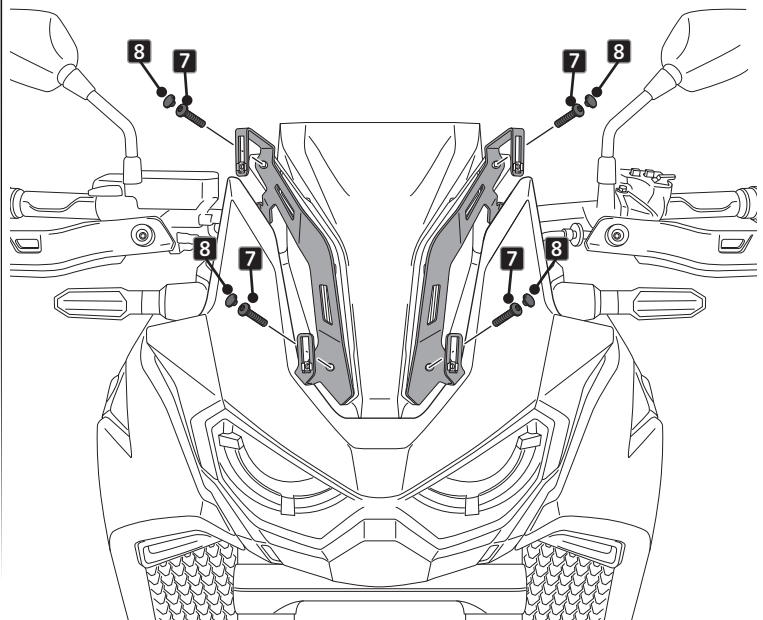

4

**ASSEMBLY
MONTAJE**