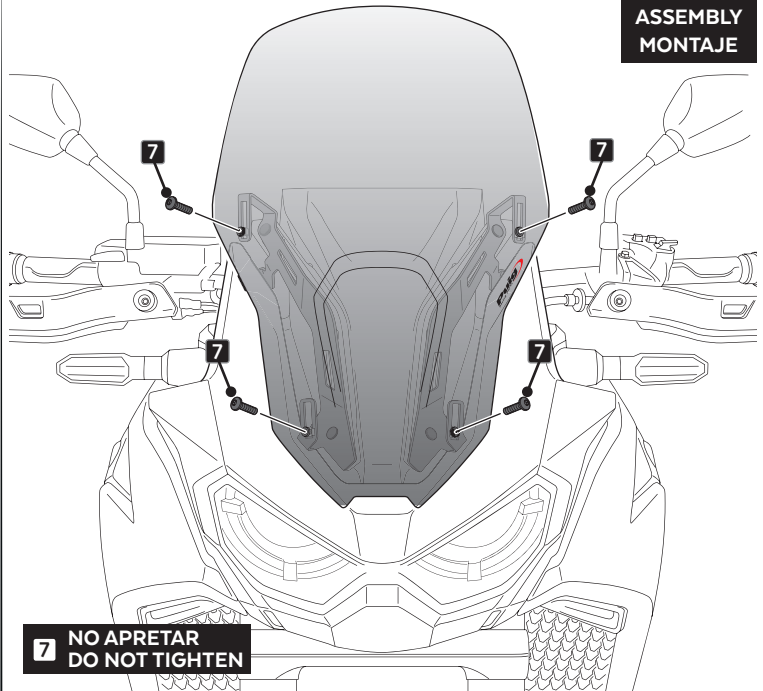

HONDA CRF1100L AFRICA TWIN '20-'23

M O U N T I N G I N S T R U C T I O N S

REF 21397

SPORT SCREEN

ALLEN
Nº 3
Nº 5

ID	PIEZA/PART	DESCRIPCIÓN	DESCRIPTION	QTY	REF
1		Cúpula SPORT	SPORT screen	1	21583W/H/FM3
2		Soporte izquierdo	Left support	1	SOPOR2P9-L-3818
3		Soporte derecho	Right support	1	SOPOR2P9-R-3818
4		Tuerca enjaulada de aluminio M5 (se suministra montada)	M5 Lock nut (supplied munted)	4	TUERCAJFM5-408
5		Casquillo Ø8,5x Ø13x 9	Ø8,5x Ø13x 9 spacer	2	CASQUI-----777
6		Tornillo Allen M5x20 Ø11 ISO 7380	M5x20 Ø11 ISO 7380 Allen screw	2	TORNI-I7380-730
7		Tornillo Allen M5x16 Ø11 ISO 7380	M5x16 Ø11 ISO 7380 Allen screw	8	TORNI-I7380-493
8		Tapón tornillo M5 ISO 7380	M5 ISO 7380 screw cap	10	TAPON-----85
9		Silentblock Ø9 xØ6 x8mm	Ø9 xØ6 x8mm silentblock	4	AROPASACABLES-3
10		Casquillo con valona Ø12xØ6,8x7,3	Ø12xØ6,8x7,3 Bush with flange	4	CASQUI-1A---750

4

**ASSEMBLY
MONTAJE**

HONDA CRF1100L AFRICA TWIN '20-'23

INSTRUCCIONES DE MONTAJE - MOUNTING INSTRUCTIONS - MONTAGEANLEITUNG

5

ASSEMBLY
MONTAJE

6

ASSEMBLY
MONTAJE