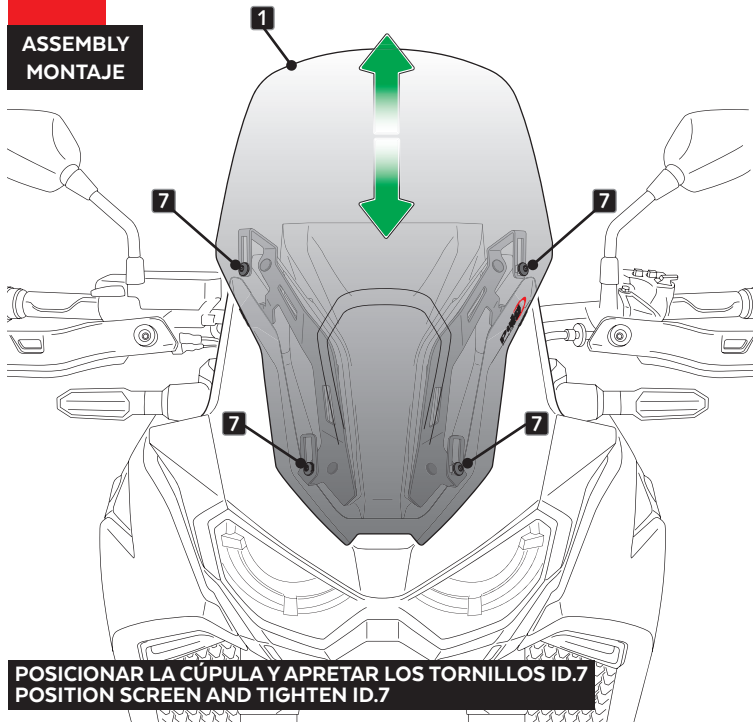

7

ASSEMBLY
MONTAJE