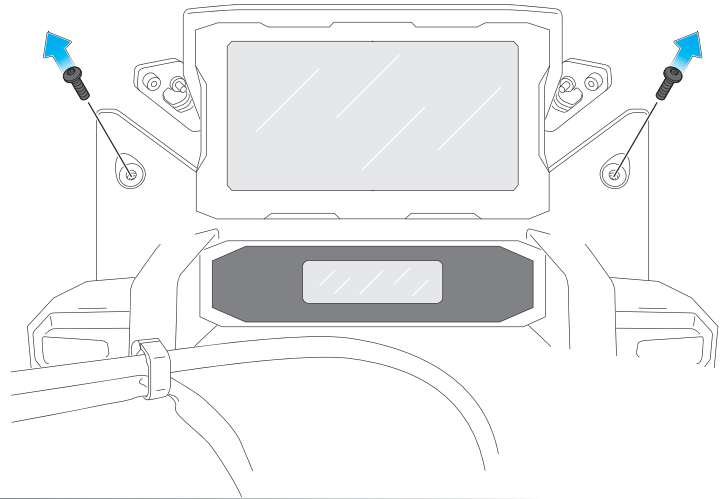

HONDA CRF1100L AFRICA TWIN '20-'23

M O U N T I N G I N S T R U C T I O N S

REF 21397

SPORT SCREEN

ALLEN
Nº 3
Nº 5

ID	PIEZA/PART	DESCRIPCIÓN	DESCRIPTION	QTY	REF
1		Cúpula SPORT	SPORT screen	1	21583W/H/FM3
2		Soporte izquierdo	Left support	1	SOPOR2P9-L-3818
3		Soporte derecho	Right support	1	SOPOR2P9-R-3818
4		Tuerca enjaulada de aluminio M5 (se suministra montada)	M5 Lock nut (supplied munted)	4	TUERCAJFM5-408
5		Casquillo Ø8,5x Ø13x 9	Ø8,5x Ø13x 9 spacer	2	CASQUI-----777
6		Tornillo Allen M5x20 Ø11 ISO 7380	M5x20 Ø11 ISO 7380 Allen screw	2	TORNI-I7380-730
7		Tornillo Allen M5x16 Ø11 ISO 7380	M5x16 Ø11 ISO 7380 Allen screw	8	TORNI-I7380-493
8		Tapón tornillo M5 ISO 7380	M5 ISO 7380 screw cap	10	TAPON-----85
9		Silentblock Ø9 xØ6 x8mm	Ø9 xØ6 x8mm silentblock	4	AROPASACABLES-3
10		Casquillo con valona Ø12xØ6,8x7,3	Ø12xØ6,8x7,3 Bush with flange	4	CASQUI-1A---750

HONDA CRF1100L AFRICA TWIN '20-'23

INSTRUCCIONES DE MONTAJE - MOUNTING INSTRUCTIONS - MONTAGEANLEITUNG

1

**DISASSEMBLY
DESMONTAJE**

2

**DISASSEMBLY
DESMONTAJE**

3

**ASSEMBLY
MONTAJE**