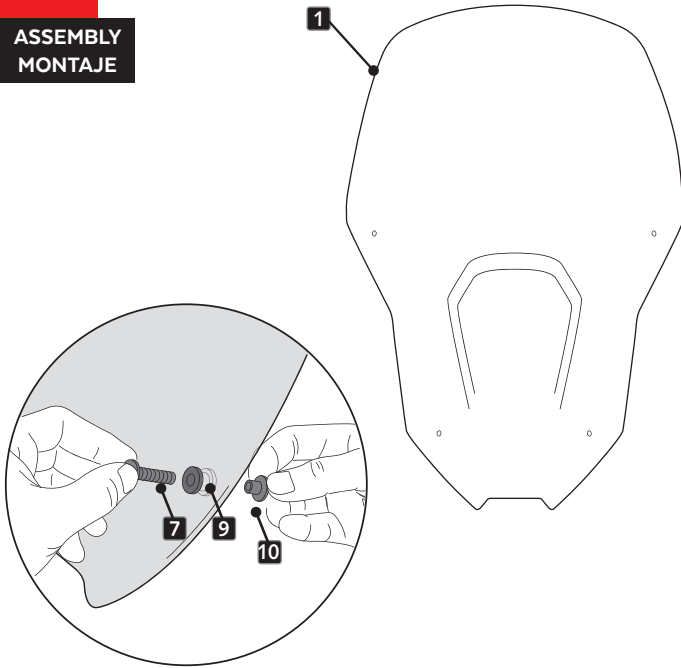

HONDA CRF1100L AFRICA TWIN '20-'23

M O U N T I N G I N S T R U C T I O N S

REF 21397

SPORT SCREEN

ALLEN
Nº 3
Nº 5

ID	PIEZA/PART	DESCRIPCIÓN	DESCRIPTION	QTY	REF
1		Cúpula SPORT	SPORT screen	1	21583W/H/FM3
2		Soporte izquierdo	Left support	1	SOPOR2P9-L-3818
3		Soporte derecho	Right support	1	SOPOR2P9-R-3818
4		Tuerca enjaulada de aluminio M5 (se suministra montada)	M5 Lock nut (supplied munted)	4	TUERCAJFM5-408
5		Casquillo Ø8,5x Ø13x 9	Ø8,5x Ø13x 9 spacer	2	CASQUI-----777
6		Tornillo Allen M5x20 Ø11 ISO 7380	M5x20 Ø11 ISO 7380 Allen screw	2	TORNI-I7380-730
7		Tornillo Allen M5x16 Ø11 ISO 7380	M5x16 Ø11 ISO 7380 Allen screw	8	TORNI-I7380-493
8		Tapón tornillo M5 ISO 7380	M5 ISO 7380 screw cap	10	TAPON-----85
9		Silentblock Ø9 xØ6 x8mm	Ø9 xØ6 x8mm silentblock	4	AROPASACABLES-3
10		Casquillo con valona Ø12xØ6,8x7,3	Ø12xØ6,8x7,3 Bush with flange	4	CASQUI-1A---750

HONDA CRF1100L AFRICA TWIN '20-'23

INSTRUCCIONES DE MONTAJE - MOUNTING INSTRUCTIONS - MONTAGEANLEITUNG

1

**DISASSEMBLY
DESMONTAJE**

2

**DISASSEMBLY
DESMONTAJE**

3

**ASSEMBLY
MONTAJE**

4

**ASSEMBLY
MONTAJE**

HONDA CRF1100L AFRICA TWIN '20-'23

INSTRUCCIONES DE MONTAJE - MOUNTING INSTRUCTIONS - MONTAGEANLEITUNG

5

ASSEMBLY
MONTAJE

6

ASSEMBLY
MONTAJE

7

ASSEMBLY
MONTAJE

8

ASSEMBLY
MONTAJE