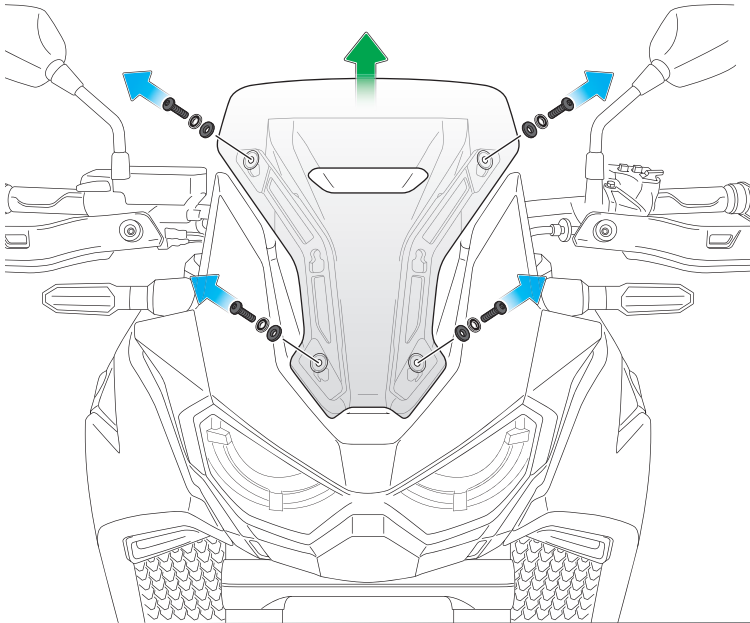

HONDA CRF1100L AFRICA TWIN '20-'23

INSTRUCCIONES DE MONTAJE - MOUNTING INSTRUCTIONS - MONTAGEANLEITUNG

1

**DISASSEMBLY
DESMONTAJE**