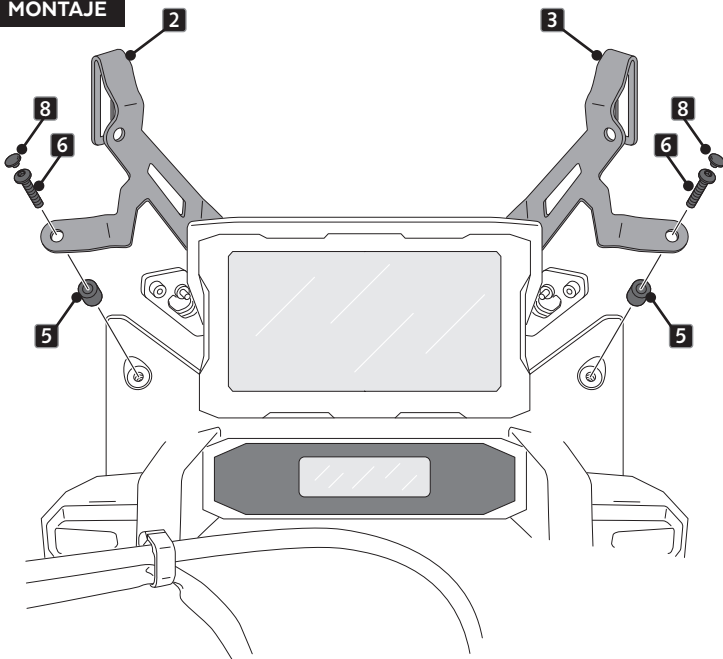

HONDA CRF1100L AFRICA TWIN '20-'23

M O U N T I N G I N S T R U C T I O N S

REF 21397

SPORT SCREEN

ALLEN
Nº 3
Nº 5

ID	PIEZA/PART	DESCRIPCIÓN	DESCRIPTION	QTY	REF
1		Cúpula SPORT	SPORT screen	1	21583W/H/FM3
2		Soporte izquierdo	Left support	1	SOPOR2P9-L-3818
3		Soporte derecho	Right support	1	SOPOR2P9-R-3818
4		Tuerca enjaulada de aluminio M5 (se suministra montada)	M5 Lock nut (supplied munted)	4	TUERCAJFM5-408
5		Casquillo Ø8,5x Ø13x 9	Ø8,5x Ø13x 9 spacer	2	CASQUI-----777
6		Tornillo Allen M5x20 Ø11 ISO 7380	M5x20 Ø11 ISO 7380 Allen screw	2	TORNI-I7380-730
7		Tornillo Allen M5x16 Ø11 ISO 7380	M5x16 Ø11 ISO 7380 Allen screw	8	TORNI-I7380-493
8		Tapón tornillo M5 ISO 7380	M5 ISO 7380 screw cap	10	TAPON-----85
9		Silentblock Ø9 xØ6 x8mm	Ø9 xØ6 x8mm silentblock	4	AROPASACABLES-3
10		Casquillo con valona Ø12xØ6,8x7,3	Ø12xØ6,8x7,3 Bush with flange	4	CASQUI-1A---750

HONDA CRF1100L AFRICA TWIN '20-'23

INSTRUCCIONES DE MONTAJE - MOUNTING INSTRUCTIONS - MONTAGEANLEITUNG

1

**DISASSEMBLY
DESMONTAJE**

2

**DISASSEMBLY
DESMONTAJE**

3

**ASSEMBLY
MONTAJE**