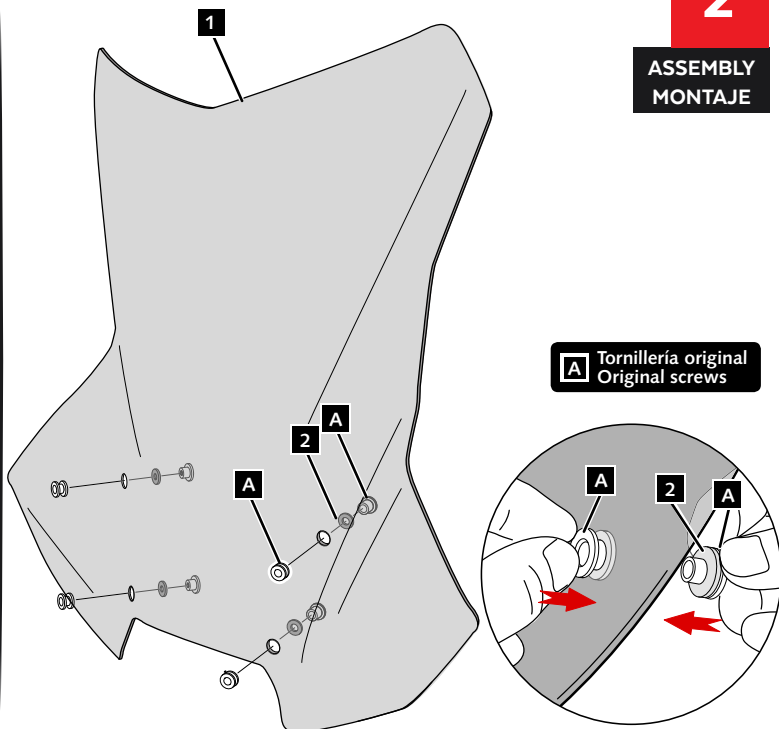

ID.	PIEZA/PART	DESCRIPCIÓN	DESCRIPTION	QTY.	REF.:
1		Cúpula Touring Plus Premium	Touring Plus Premium screen	1	22882WM3
2		Arandela de nylon Ø8xØ13x1mm	Ø8xØ13x1mm nylon washer	4	ARAND-N-----265
3		Tapón para rosca M5	M5 thread cap	4	TAPON-----84

BMW R1300GS / R1300GS ADVENTURE '23-

INSTRUCCIONES DE MONTAJE - MOUNTING INSTRUCTIONS - MONTAGEANLEITUNG

1

**DISASSEMBLY
DESMONTAJE**

2

**ASSEMBLY
MONTAJE**

3

**ASSEMBLY
MONTAJE**

4

**ASSEMBLY
MONTAJE**

A Par de apriete - 3 Nm
Tightening torque - 3 Nm