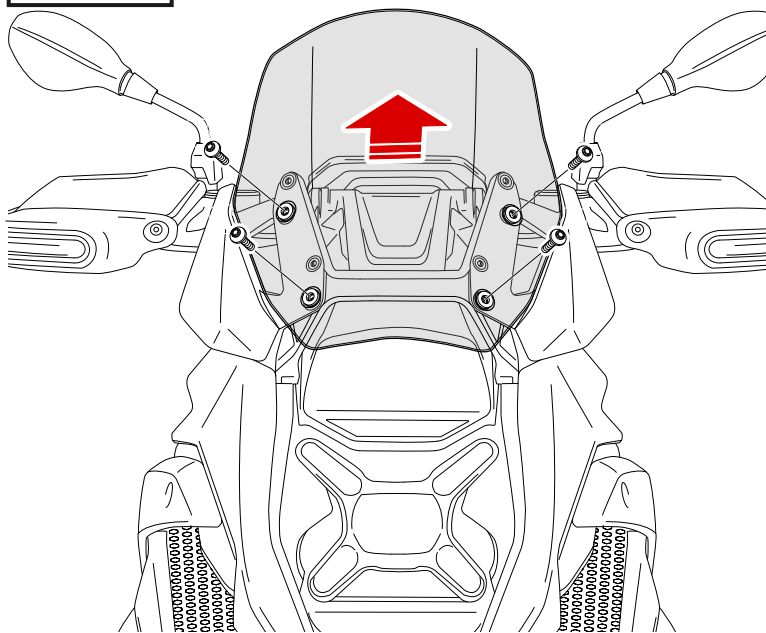

BMW R1300GS / R1300GS ADVENTURE '23-

INSTRUCCIONES DE MONTAJE - MOUNTING INSTRUCTIONS - MONTAGEANLEITUNG

1

**DISASSEMBLY
DESMONTAJE**