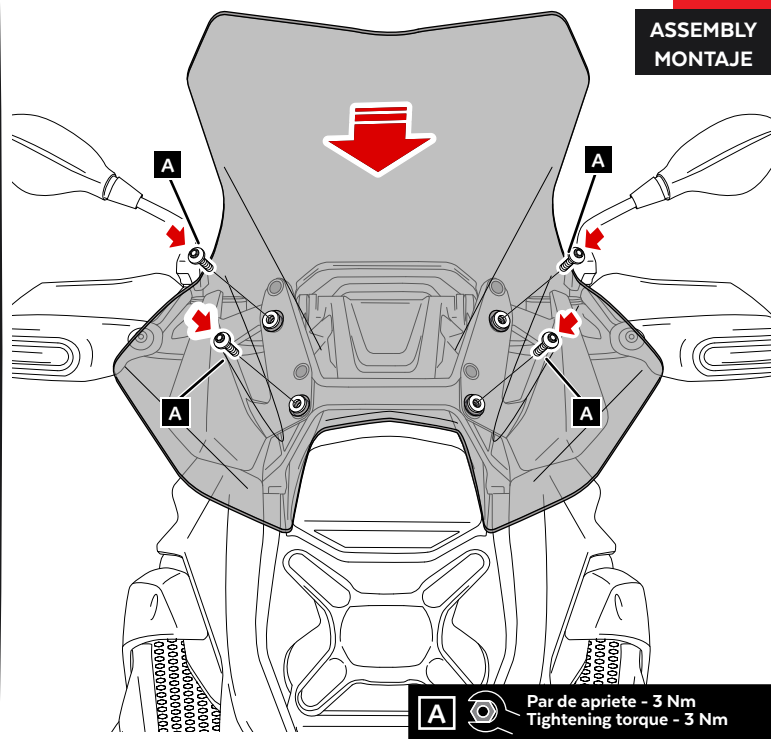

ID.	PIEZA/PART	DESCRIPCIÓN	DESCRIPTION	QTY.	REF.:
1		Cúpula Touring Plus Premium	Touring Plus Premium screen	1	22882WM3
2		Arandela de nylon Ø8xØ13x1mm	Ø8xØ13x1mm nylon washer	4	ARAND-N-----265
3		Tapón para rosca M5	M5 thread cap	4	TAPON-----84

BMW R1300GS / R1300GS ADVENTURE '23-

INSTRUCCIONES DE MONTAJE - MOUNTING INSTRUCTIONS - MONTAGEANLEITUNG

1

**DISASSEMBLY
DESMONTAJE**

2

**ASSEMBLY
MONTAJE**

3

**ASSEMBLY
MONTAJE**

4

**ASSEMBLY
MONTAJE**

A Par de apriete - 3 Nm
Tightening torque - 3 Nm