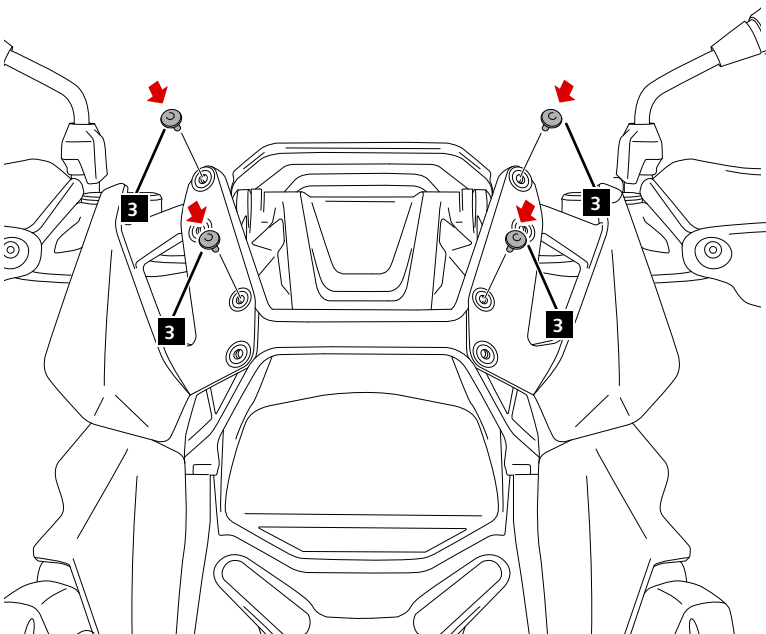

ID.	PIEZA/PART	DESCRIPCIÓN	DESCRIPTION	QTY.	REF.:
1		Cúpula Touring Plus Premium	Touring Plus Premium screen	1	22882WM3
2		Arandela de nylon Ø8xØ13x1mm	Ø8xØ13x1mm nylon washer	4	ARAND-N-----265
3		Tapón para rosca M5	M5 thread cap	4	TAPON-----84

BMW R1300GS / R1300GS ADVENTURE '23-

INSTRUCCIONES DE MONTAJE - MOUNTING INSTRUCTIONS - MONTAGEANLEITUNG

1

**DISASSEMBLY
DESMONTAJE**

2

**ASSEMBLY
MONTAJE**

3

**ASSEMBLY
MONTAJE**

4

**ASSEMBLY
MONTAJE**

A Par de apriete - 3 Nm
Tightening torque - 3 Nm