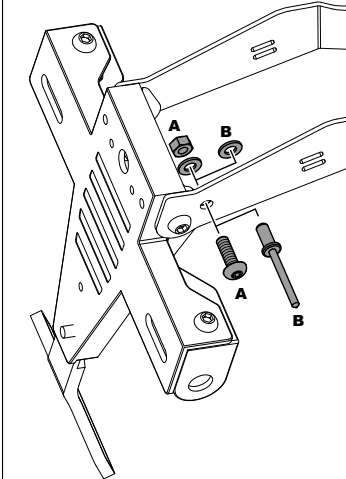

Fijación giro portamatrículas (2 OPCIONES A-B)
Fixation license support rotation (2 OPTIONS A-B)