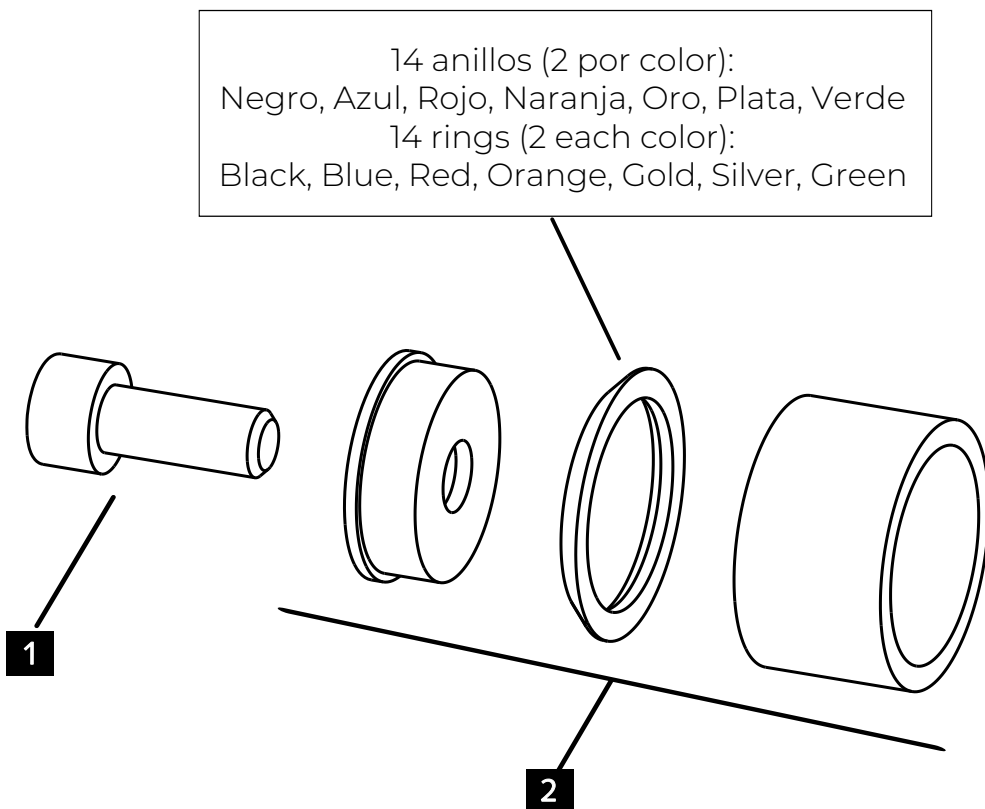

# Contrapeso Balance / Bar end Balance

**REF. 23173N**

Consultar en nuestra página  
web la disponibilidad del  
video de montaje

Check our website the video  
mount availability

1 Person

5 min

EASY

ID.	DESCRIPCIÓN	DESCRIPTION	QTY.
1	Tornillo M8x20 DIN912	M8x20 DIN912 screw	2
2	Contrapeso	Bar end	2