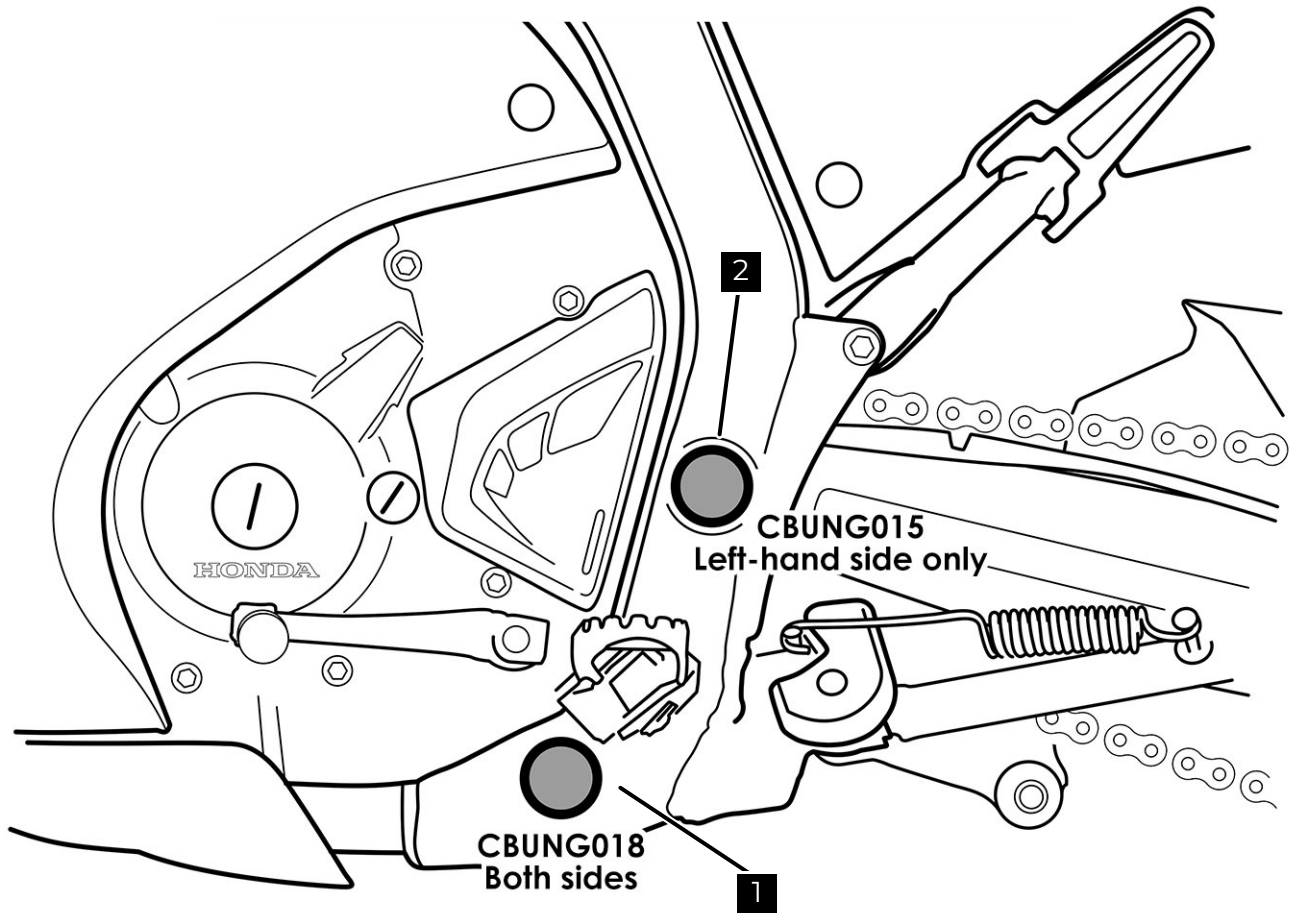

HONDA CRF250L / CRF250 RALLY

Tapones Chasis - Chassis Plugs

REF. 22988N

Accesorio verificado en la configuración básica de la motocicleta. Para modelos con configuraciones extras de fábrica. No podemos asegurar su compatibilidad, salvo consulta prèvia. Declinamos cualquier eventual reclamación.

Accessory verified in the basic configuration of the motorcycle. For models with extra factory settings. We cannot assure its compatibility, except for prior consultation. We decline any eventual claim.