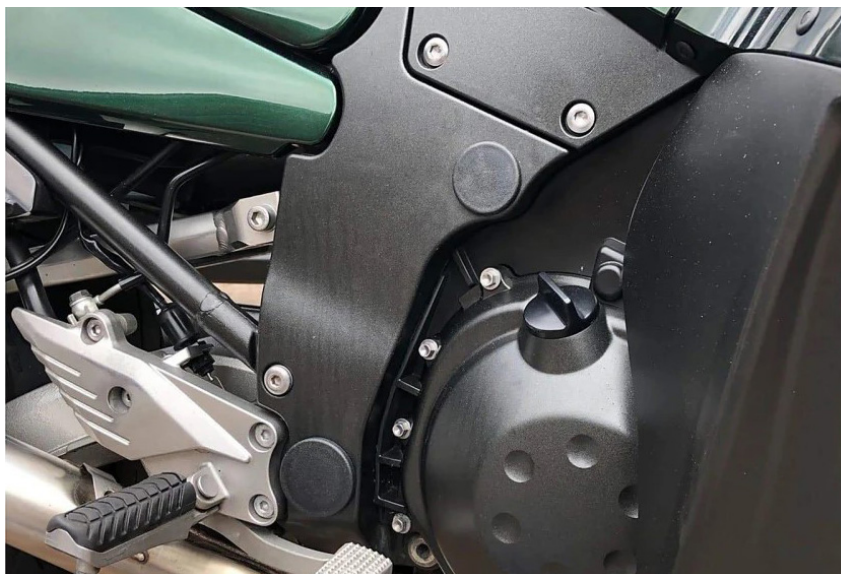

KAWASAKI GTR1400 2017

Tapones Chasis - Chassis Plugs

REF. 22989N

Consultar en nuestra página web la disponibilidad del video de montaje

Check our website the video mount availability

Accesorio verificado en la configuración básica de la motocicleta. Para modelos con configuraciones extras de fábrica. No podemos asegurar su compatibilidad, salvo consulta previa. Declinamos cualquier eventual reclamación.

1 Person

5 min

EASY

ID.	PIEZA / PART	DESCRIPCIÓN	DESCRIPTION	QTY.	REF.:
1		Tapón 50mm	50mm Cap	1	CBUNG011
2		Tapón 40mm	40mm Cap	2	CBUNG012

KAWASAKI GTR1400 2017

Tapones Chasis - Chassis Plugs

REF. 22989N

1