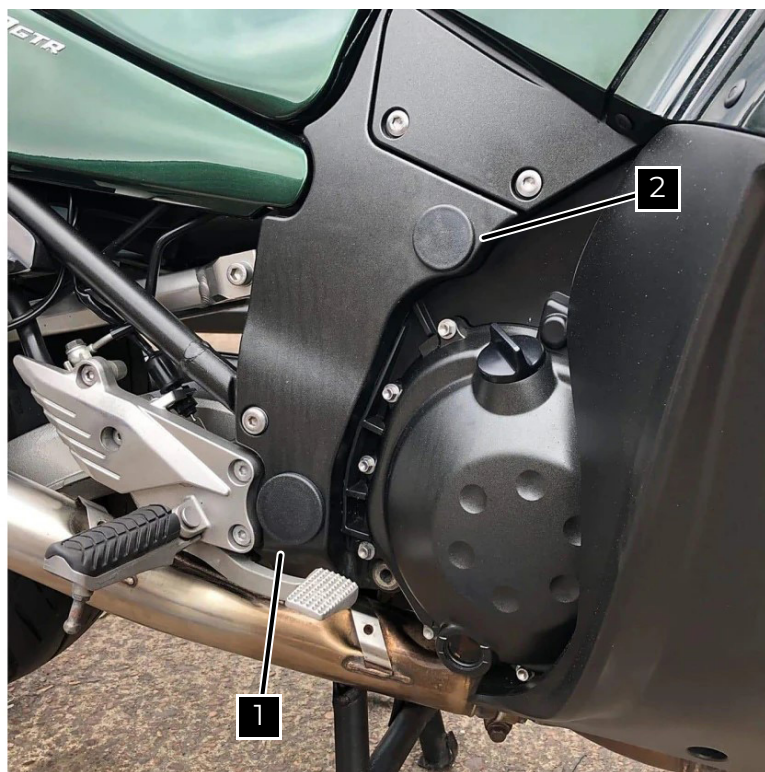

KAWASAKI GTR1400 2017

Tapones Chasis - Chassis Plugs

REF. 22989N

1

ASSEMBLY
MONTAJE

LADO DERECHO
RIGHT SIDE