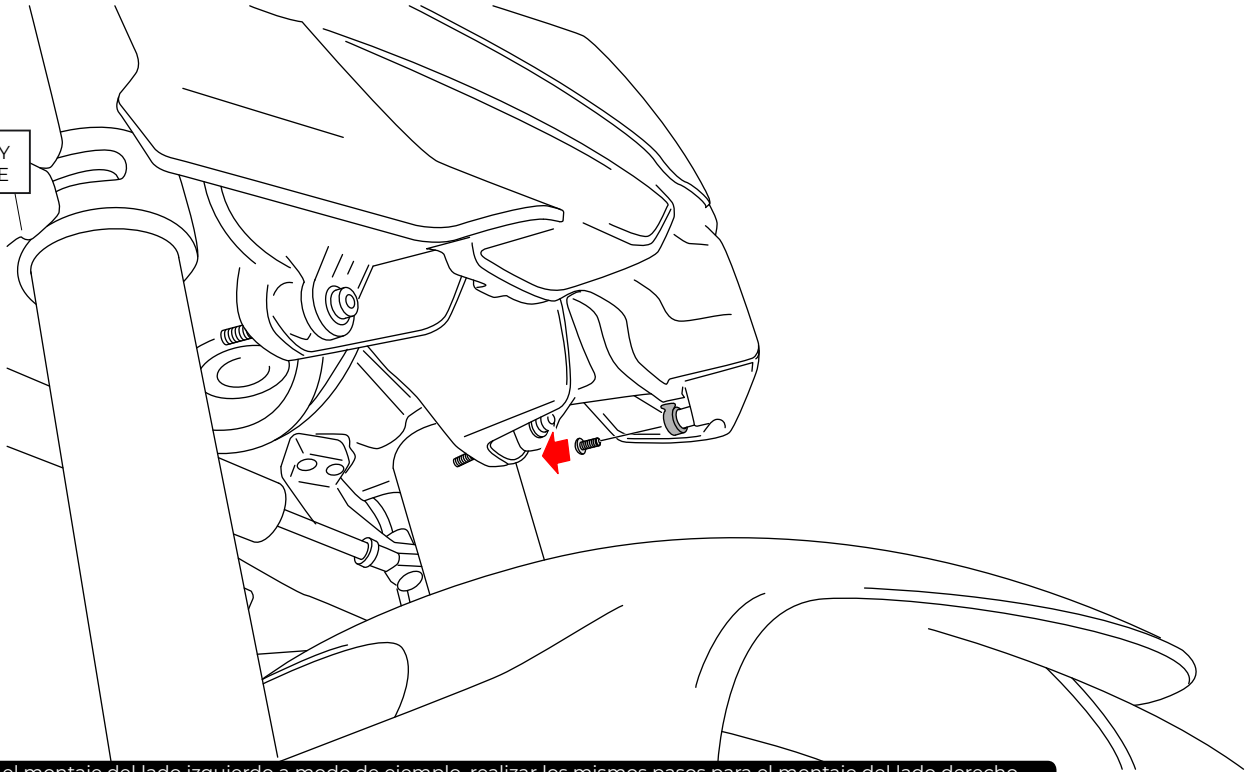

DUCATI STREETFIGHTER V2 '25- / V4 '23-

Alerones frontales naked - Naked frontal spoilers

REF. 22741

1

DISASSEMBLY
DESMONTAJE

Se muestra el montaje del lado izquierdo a modo de ejemplo, realizar los mismos pasos para el montaje del lado derecho.
The left side assembly is shown as an example, so the same steps can be performed for the right side assembly.

2

ASSEMBLY
MONTAJE